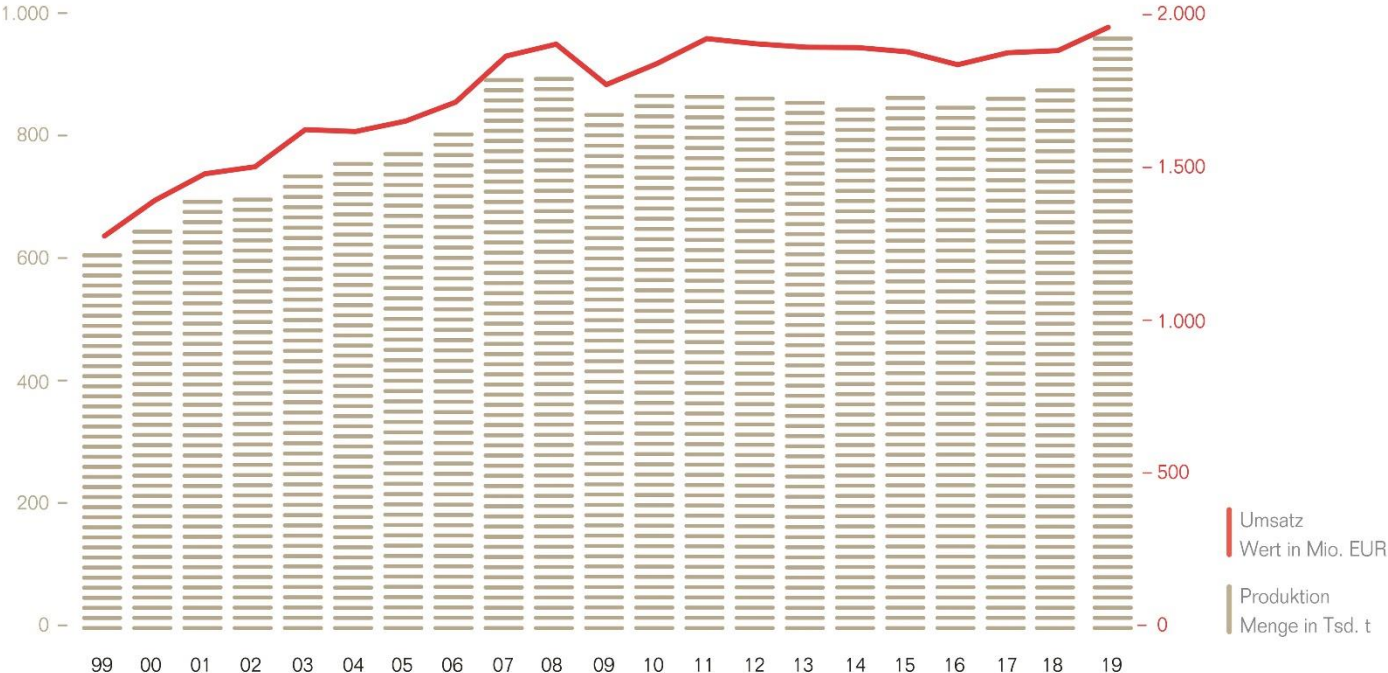

Produktionsvolumen und -wert

Entwicklung von 1999 bis 2019: Faltschachtelmenge und -wert | Quelle: BUSTA; technische Korrektur der BUSTA in 2019; Werte mit Vorjahren nicht vergleichbar